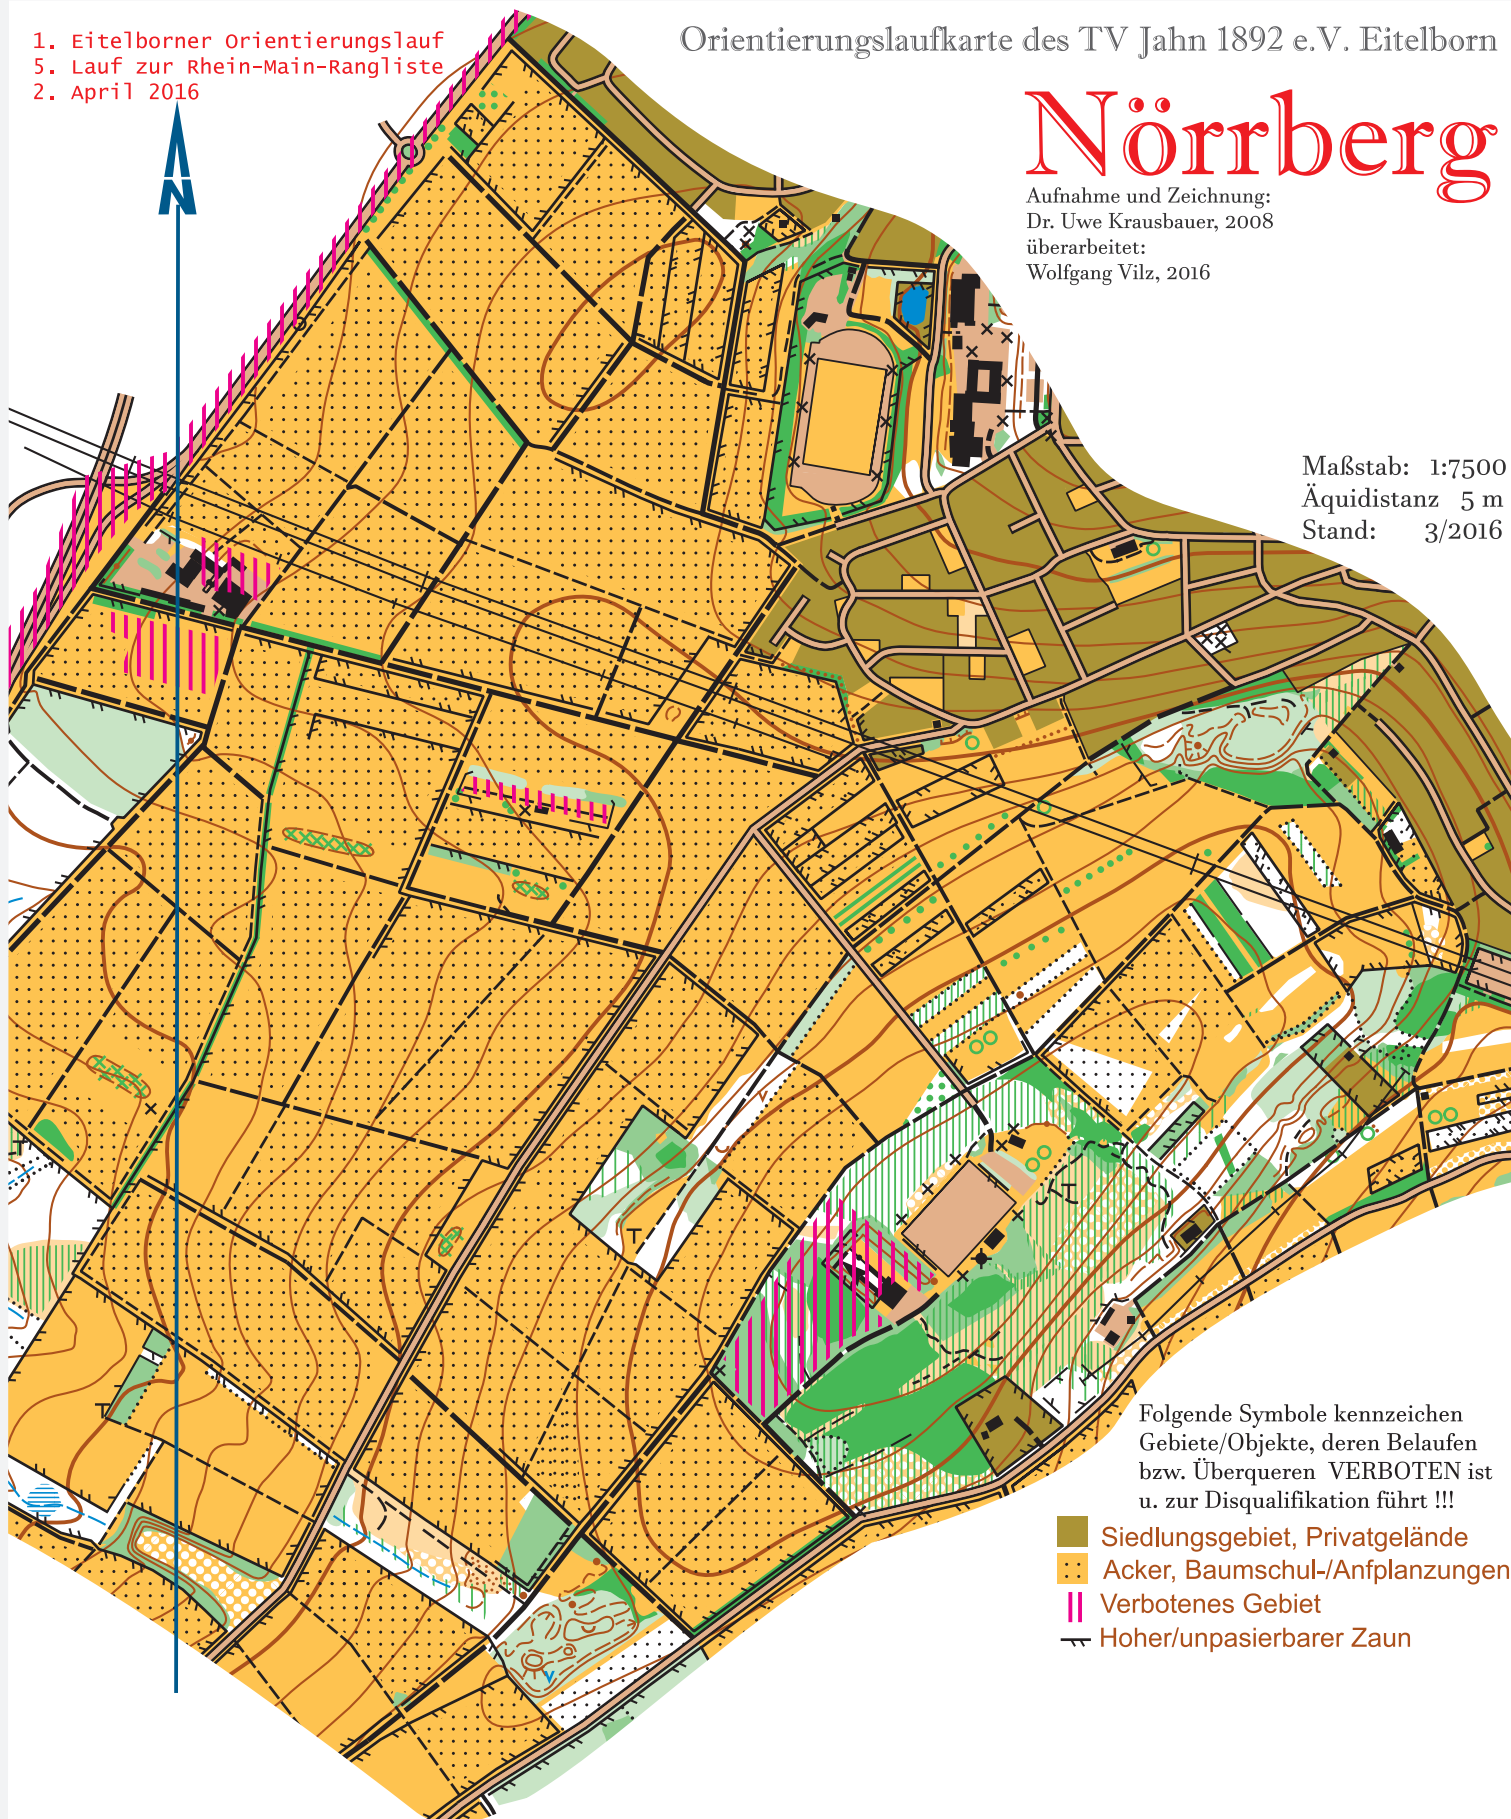

1. Eitelborner Orientierungslauf
5. Lauf zur Rhein-Main-Rangliste
2. April 2016

Orientierungslaufkarte des TV Jahn 1892 e.V. Eitelborn

Nörrberg

Aufnahme und Zeichnung:
Dr. Uwe Krausbauer, 2008
überarbeitet:
Wolfgang Vilz, 2016

Maßstab: 1:7500
Äquidistanz 5 m
Stand: 3/2016

Folgende Symbole kennzeichnen
Gebiete/Objekte, deren Belaufen
bzw. Überqueren VERBOTEN ist
u. zur Disqualifikation führt !!!

-  Siedlungsgebiet, Privatgelände
-  Acker, Baumschul-/Anpflanzungen
-  Verbotenes Gebiet
-  Hoher/unpasierbarer Zaun